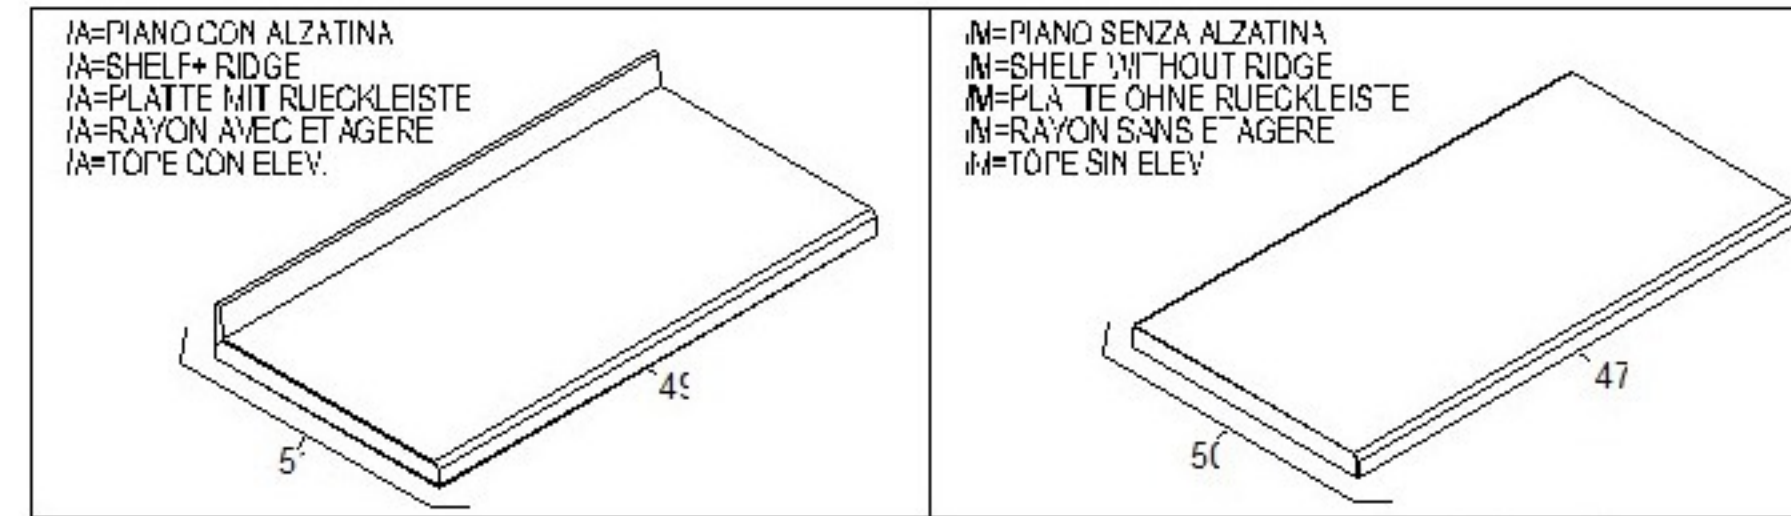

ANGELO PO - BASE REFRIGERATA 530 lt, prof.70 cm, -24/-12°C
 6ERCBM - 31-03-2006 »

ANGELO PO - BASE REFRIGERATA 530 lt, prof.70 cm, -24/-12°C
 6ERCBM - G008620 - GRUPPO PORTE-CASSETTI - 31-03-2006 »

		Modello	Typ	Model	Modele	Modelo			
		6ERA 6ERAA 6ERAM 6ERAB 6ERABA 6ERABM	6ERA2 6ERA2A 6ERA2M	6REB 6ERBA 6ERBM 6ERBB 6ERBBA 6ERBBM	6ERB2 6ERB2A 6ERB2M	6ERB4 6ERB4A 6ERB4M	6ERC 6ERCA 6ERCM 6ERCB 6ERCBA 6ERCBM	6ERC2 6ERC2A 6ERC2M	6ERC4 6ERC4A 6ERC4M
Num.cassetti Schubläd Drawers Tiroirs Gabetas	1/2 1/2SUP 1/2INF	1 - -	1 1 1	1 - -	1 1 1	1 2 2	1 - -	1 1 1	1 2 2
Porte Türen Doors Portes Puertas	DX SX	1 1	- 1	1 2	- 2	- 1	1 3	- 3	- 2