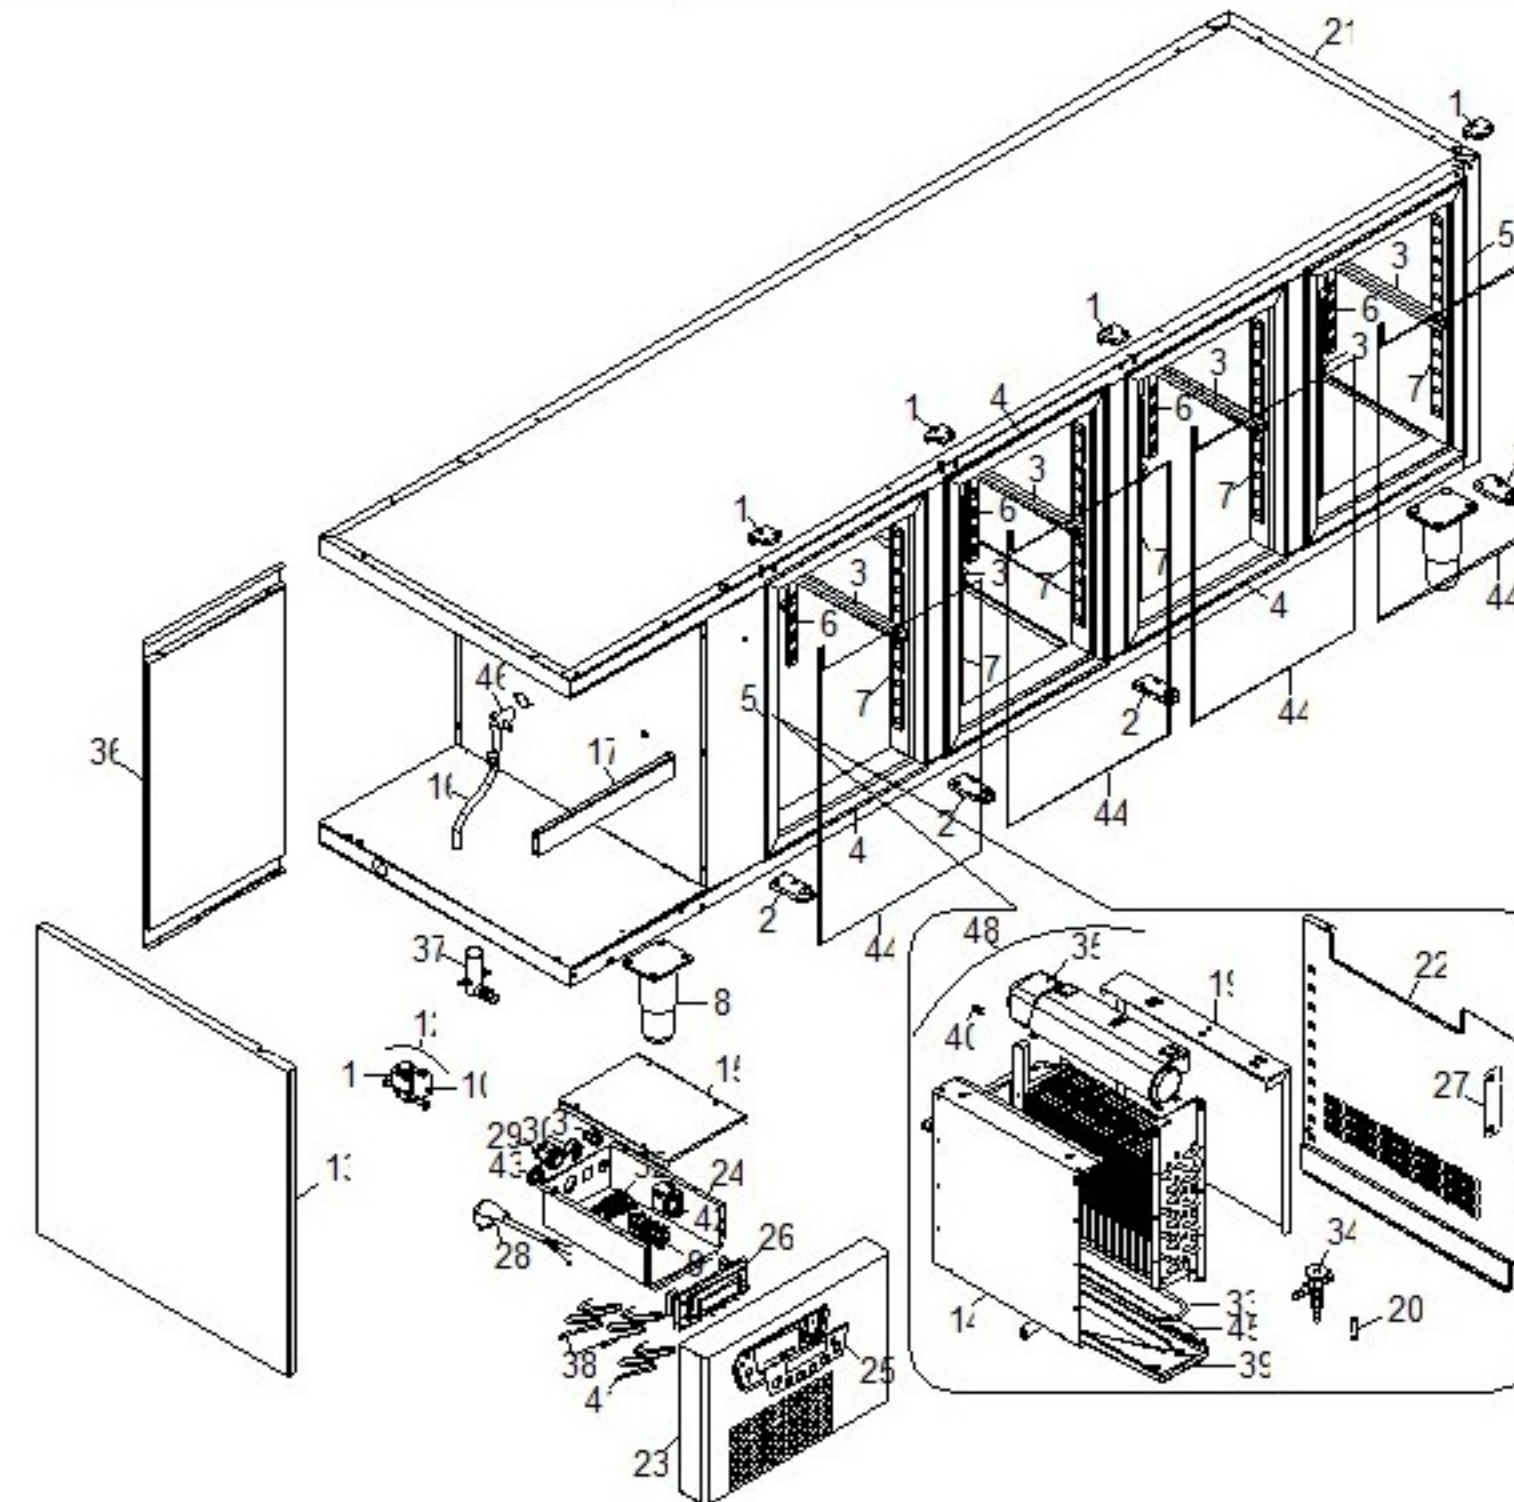

ANGELO PO - BASE REFRIGERATA 530 lt, prof.70 cm, -24/-12°C
 6ERCBM - 31-03-2006 »

ANGELO PO - BASE REFRIGERATA 530 lt, prof.70 cm, -24/-12°C
 6ERCBM - G008620 - GRUPPO PORTE-CASSETTI - 31-03-2006 »

		Modello	Typ	Model	Modele	Modelo			
		6ERA 6ERAA 6ERAM 6ERAB 6ERABA 6ERABM	6ERA2 6ERA2A 6ERA2M	6REB 6ERBA 6ERBM 6ERBB 6ERBBA 6ERBBM	6ERB2 6ERB2A 6ERB2M	6ERB4 6ERB4A 6ERB4M	6ERC 6ERCA 6ERCM 6ERCB 6ERCBA 6ERCBM	6ERC2 6ERC2A 6ERC2M	6ERC4 6ERC4A 6ERC4M
Num.cassetti Schubläd Drawers Tiroirs Gabetas	1/2 1/2SUP 1/2INF	1 - -	1 1 1	1 - -	1 1 1	1 2 2	1 - -	1 1 1	1 2 2
Porte Türen Doors Portes Puertas	DX SX	1 1	- 1	1 2	- 2	- 1	1 3	- 3	- 2